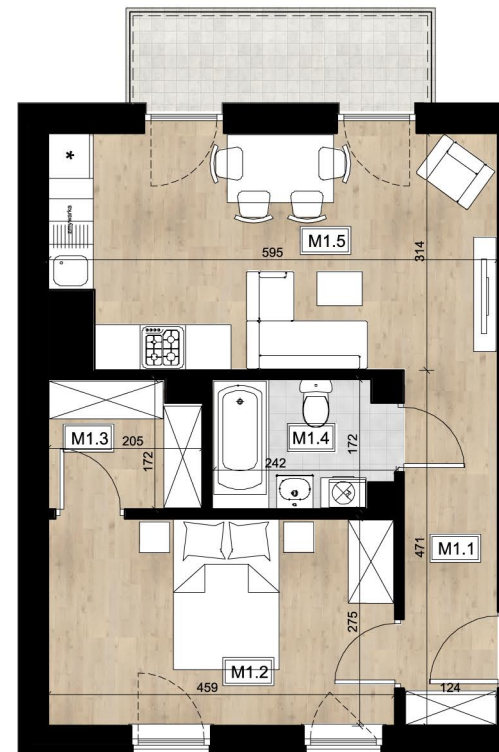

ul. Kardynała Wyszyńskiego

Plac Powstańców Wielkopolskich

RZUT KONDYGNACJI I PIĘTRA

Nr	Nazwa pomieszczenia	Powierzchnia
M1.1	Korytarz	5,63 m <sup>2</sup>
M1.2	Sypialnia	12,33 m <sup>2</sup>
M1.3	Garderoba	3,22 m <sup>2</sup>
M1.4	Łazienka	3,77 m <sup>2</sup>
M1.5	Pokój z aneksem kuchennym	17,66 m <sup>2</sup>
		42,61 m <sup>2</sup>