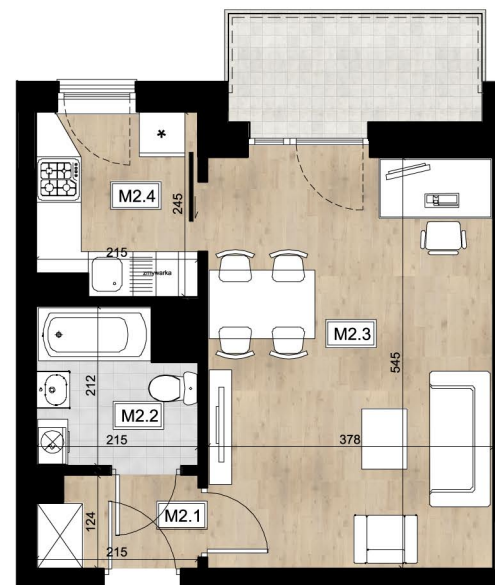

ul. Kardynała Wyszyńskiego

Plac Powstańców Wielkopolskich

RZUT KONDYGNACJI I PIĘTRA

Nr	Nazwa pomieszczenia	Powierzchnia
M2.1	Korytarz	2,40 m ²
M2.2	Łazienka	3,92 m ²
M2.3	Salon	20,23 m ²
M2.4	Kuchnia	4,87 m ²
		31,42 m ²