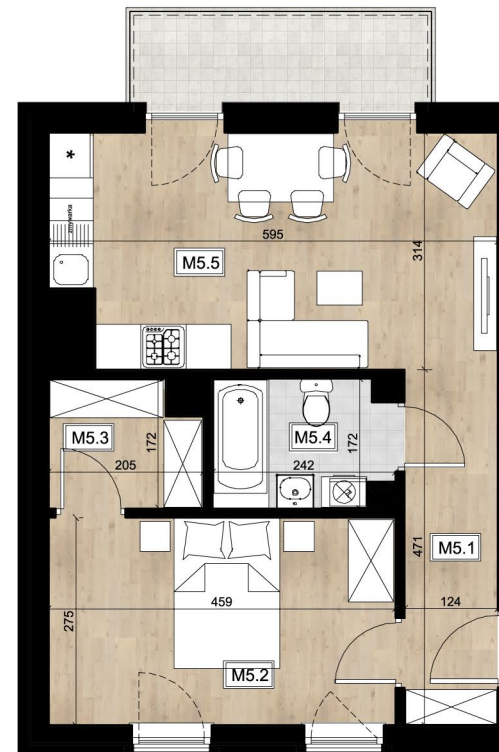

ul. Kardynała Wyszyńskiego

Plac Powstańców Wielkopolskich

RZUT KONDYGNACJI II PIĘTRA

Nr	Nazwa pomieszczenia	Powierzchnia
M5.1	Korytarz	5,63 m ²
M5.2	Sypialnia	12,33 m ²
M5.3	Garderoba	3,13 m ²
M5.4	Łazienka	3,77 m ²
M5.5	Pokój z aneksem kuchennym	17,66 m ²
		42,52 m ²