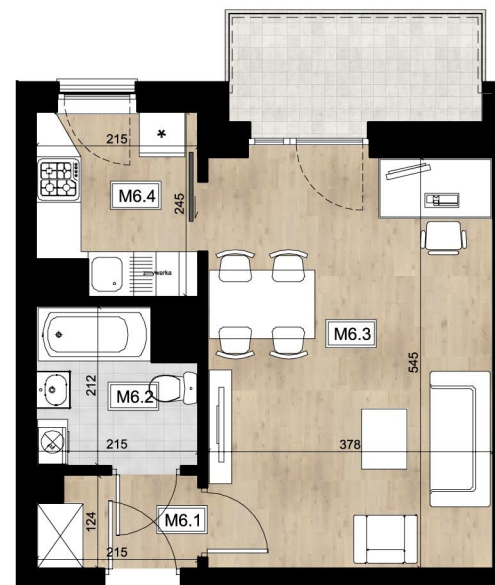

ul. Kardynała Wyszyńskiego

Plac Powstańców Wielkopolskich

RZUT KONDYGNACJI II PIĘTRA

Nr	Nazwa pomieszczenia	Powierzchnia
M6.1	Korytarz	2,40 m ²
M6.2	Łazienka	3,92 m ²
M6.3	Salon	20,23 m ²
M6.4	Kuchnia	4,74 m ²
		31,29 m ²