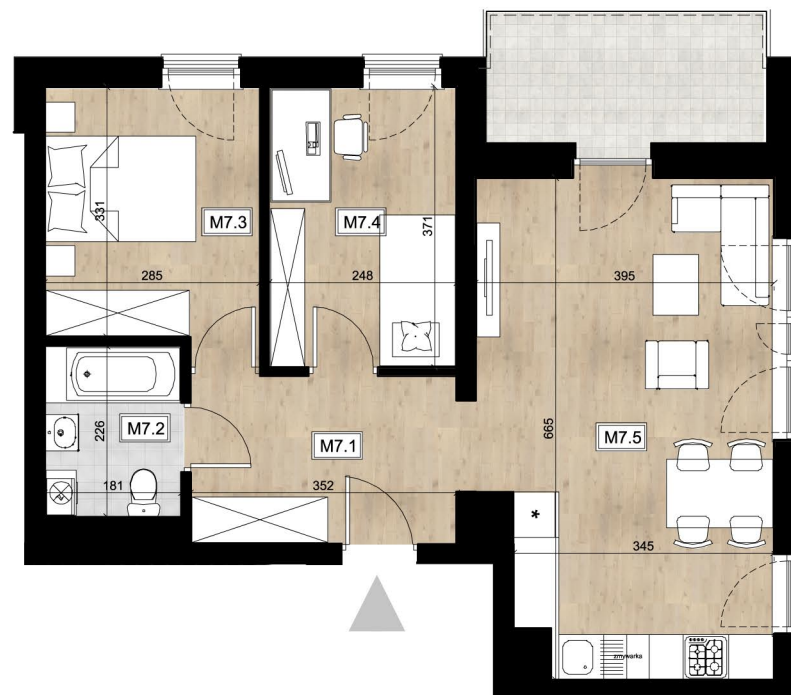

ul. Kardynała Wyszyńskiego

Plac Powstańców Wielkopolskich

RZUT KONDYGNACJI II PIĘTRA

Nr	Nazwa pomieszczenia	Powierzchnia
M7.1	Korytarz	7,59 m ²
M7.2	Łazienka	3,93 m ²
M7.3	Sypialnia	9,54 m ²
M7.4	Sypialnia	8,95 m ²
M7.5	Pokój z aneksem kuchennym	24,26 m ²
		54,27 m ²